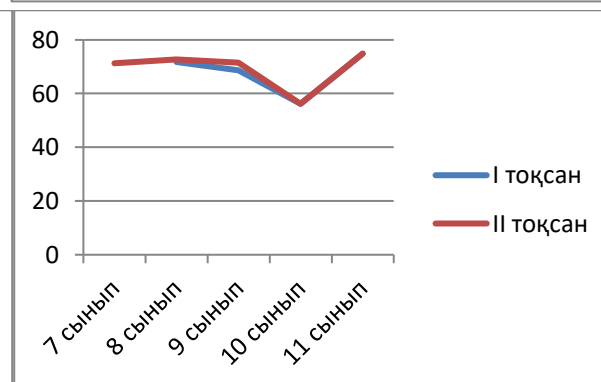

7 СЫНЫП	8 СЫНЫП	9 СЫНЫП	10 СЫНЫП	11 СЫНЫП
I тоқсан		71,8	68,7	56,2	74,9
II тоқсан	71,4	72,8	71,5	56,2	74,9
прог/регрес		1	2,8	0	0
II тоқсан	71,4	72,8	71,5	56,2	74,9
III тоқсан		72,8	71,5	68,5	80
прог/регрес		0	0	12,3	5,1
III тоқсан		72,8	71,5	68,5	80
IV тоқсан	75,9	72,8	74,7	80	80
прог/регрес		0	3,2	11,5	0

Жаратылыстану/ география пәні бойынша 1-4 тоқсан мониторингі