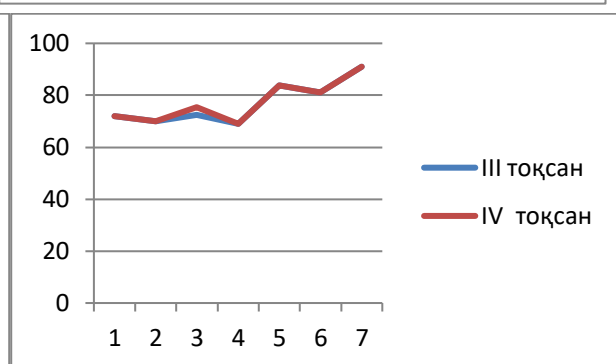

5 сынып	6 сынып	7 сынып	8 сынып	9 сынып	10 сынып	11 сынып
I тоқсан	75	68,7	71,3	69,8	74,8	62,5	74
II тоқсан	74,4	66,4	72,5	69,8	76,4	70,5	74
прог/регрес	-0,6	-2,3	1,2	0	1,6	8	0
II тоқсан	74,4	66,4	72,5	69,8	76,4	70,5	74
III тоқсан	72	70,1	72,5	69	83,9	81	91
прог/регрес	-2,4	3,7	0	-0,8	7,5	5,5	17
III тоқсан	72	70,1	72,5	69	83,9	81	91
IV тоқсан	72	70,1	75,5	69	83,9	81	91
прог/регрес	0	0	3	0	0	0	0

Дүниетану пәнінің мониторингі