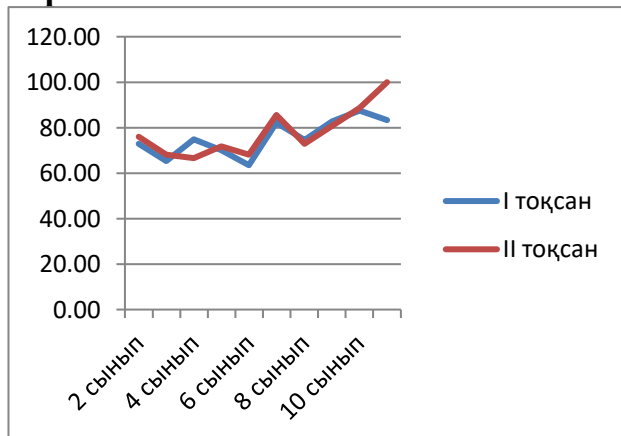

БІЛІМ АЛУШЫЛАРДЫҢ БІЛІМІН БАҒАЛАУ 2023-2024 оқу жылы бойынша

Қазақ тілі бойынша 1-4 тоқсан мониторингі

| | 2 сын | 3 сын | 4 сын | 5 сын | 6 сын | 7 сын | 8 сын | 9 сын | 10 сын | 11 сын |
|--------------|-------|-------|-------|-------|-------|-------|-------|-------|--------|--------|
| I тоқсан | 72,80 | 65,40 | 75,00 | 70,20 | 63,50 | 82,10 | 74,50 | 82,90 | 87,50 | 83,30 |
| II тоқсан | 75,90 | 68,20 | 66,60 | 71,90 | 68,00 | 85,70 | 72,80 | 80,80 | 88,80 | 100,00 |
| прог/регресс | 3,10 | 2,80 | -8,40 | 1,70 | 4,50 | 3,60 | -1,70 | -1,90 | 1,30 | 16,70 |

| | | | | | | | | | | |
|---------------------|--------------|--------------|-------------|-------------|--------------|---------------|-------------|-------------|--------------|---------------|
| II тоқсан | 75,90 | 68,20 | 66,60 | 71,90 | 68,00 | 85,70 | 72,80 | 80,80 | 88,80 | 100,00 |
| III тоқсан | 92,80 | 84,50 | 69,40 | 76,70 | 65,80 | 72,90 | 75,30 | 89,90 | 87,50 | 83,30 |
| прог/регресс | 16,90 | 16,30 | 2,80 | 4,80 | -2,20 | -12,80 | 2,50 | 8,90 | -1,30 | -16,70 |
| III тоқсан | 92,80 | 84,50 | 69,40 | 76,70 | 65,80 | 72,90 | 75,30 | 89,90 | 87,50 | 83,30 |
| IV тоқсан | 83,40 | 77,80 | 72,20 | 72,10 | 64,50 | 86,40 | 78,20 | 92,10 | 93,70 | 100,00 |
| прог/регресс | -9,4 | -6,7 | 2,8 | -4,6 | -1,3 | 13,5 | 2,9 | 2,2 | 6,2 | 16,7 |