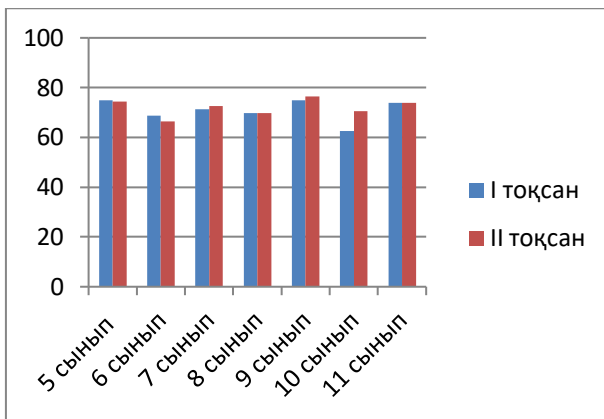

5 сынып	6 сынып	7 сынып	8 сынып	9 сынып	10 сынып	11 сынып
I тоқсан	75	68,7	71,3	69,8	74,8	62,5	74
II тоқсан	74,4	66,4	72,5	69,8	76,4	70,5	74
прог/регрес	-0,6	-2,3	1,2	0	1,6	8	0
II тоқсан	74,4	66,4	72,5	69,8	76,4	70,5	74
III тоқсан	72	70,1	72,5	69	83,9	81	91
прог/регрес	-2,4	3,7	0	-0,8	7,5	5,5	17
III тоқсан	72	70,1	72,5	69	83,9	81	91
IV тоқсан	72	70,1	75,5	69	83,9	81	91
прог/регрес	0	0	3	0	0	0	0

Дүниетану пәнінің мониторингі