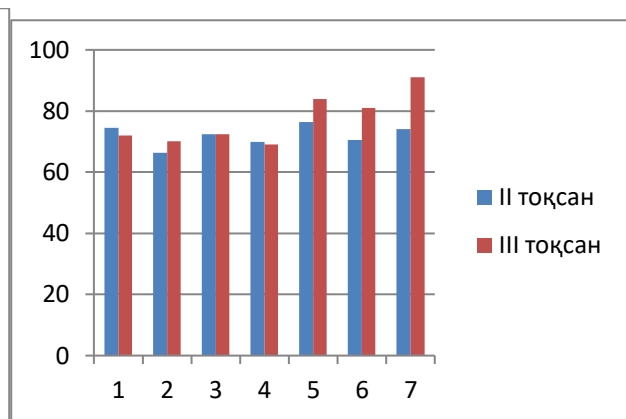

5 сынып	6 сынып	7 сынып	8 сынып	9 сынып	10 сынып	11 сынып
I тоқсан	75	68,7	71,3	69,8	74,8	62,5	74
II тоқсан	74,4	66,4	72,5	69,8	76,4	70,5	74
прог/регрес	-0,6	-2,3	1,2	0	1,6	8	0
II тоқсан	74,4	66,4	72,5	69,8	76,4	70,5	74
III тоқсан	72	70,1	72,5	69	83,9	81	91
прог/регрес	-2,4	3,7	0	-0,8	7,5	5,5	17
III тоқсан	72	70,1	72,5	69	83,9	81	91
IV тоқсан	72	70,1	75,5	69	83,9	81	91
прог/регрес	0	0	3	0	0	0	0

Дүниетану пәнінің мониторингі