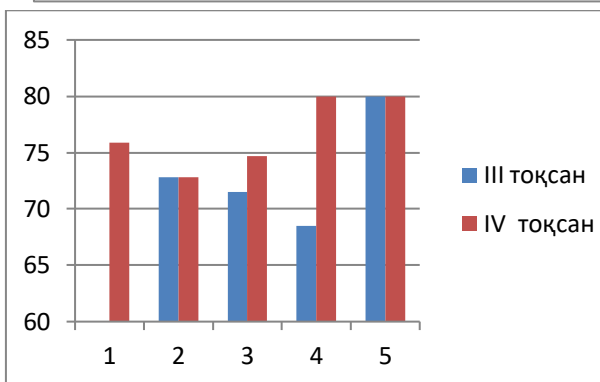

7 СЫНЫП	8 СЫНЫП	9 СЫНЫП	10 СЫНЫП	11 СЫНЫП
I тоқсан		71,8	68,7	56,2	74,9
II тоқсан	71,4	72,8	71,5	56,2	74,9
прог/регрес		1	2,8	0	0
II тоқсан	71,4	72,8	71,5	56,2	74,9
III тоқсан		72,8	71,5	68,5	80
прог/регрес		0	0	12,3	5,1
III тоқсан		72,8	71,5	68,5	80
IV тоқсан	75,9	72,8	74,7	80	80
прог/регрес		0	3,2	11,5	0

Жаратылыстану/ география пәні бойынша 1-4 тоқсан мониторингі