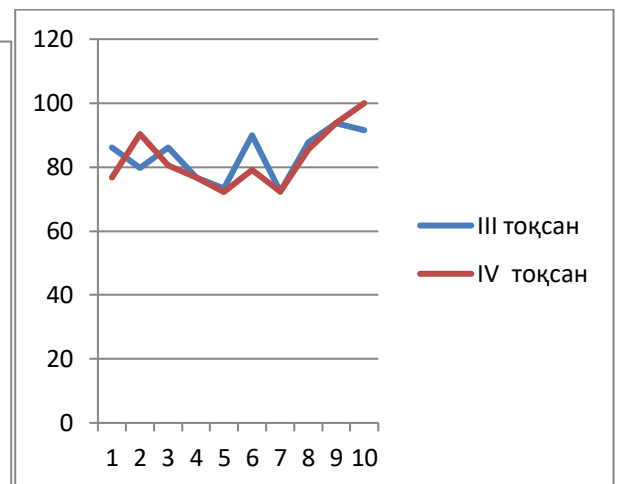

II тоқсан	75,90	68,20	66,60	71,90	68,00	85,70	72,80	80,80	88,80	100,00
III тоқсан	92,80	84,50	69,40	76,70	65,80	72,90	75,30	89,90	87,50	83,30
прог/регресс	16,90	16,30	2,80	4,80	-2,20	-12,80	2,50	8,90	-1,30	-16,70
III тоқсан	92,80	84,50	69,40	76,70	65,80	72,90	75,30	89,90	87,50	83,30
IV тоқсан	83,40	77,80	72,20	72,10	64,50	86,40	78,20	92,10	93,70	100,00
прог/регресс	-9,4	-6,7	2,8	-4,6	-1,3	13,5	2,9	2,2	6,2	16,7

Қазақ әдетіеті бойынша 1-4 тоқсан мониторингі