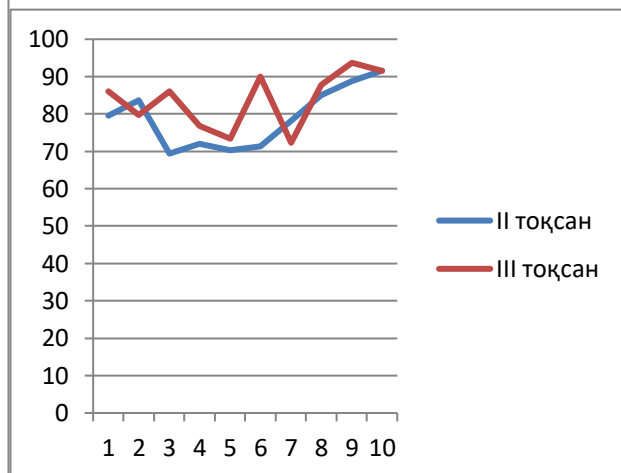

II тоқсан	75,90	68,20	66,60	71,90	68,00	85,70	72,80	80,80	88,80	100,00
III тоқсан	92,80	84,50	69,40	76,70	65,80	72,90	75,30	89,90	87,50	83,30
прог/регресс	16,90	16,30	2,80	4,80	-2,20	-12,80	2,50	8,90	-1,30	-16,70
III тоқсан	92,80	84,50	69,40	76,70	65,80	72,90	75,30	89,90	87,50	83,30
IV тоқсан	83,40	77,80	72,20	72,10	64,50	86,40	78,20	92,10	93,70	100,00
прог/регресс	-9,4	-6,7	2,8	-4,6	-1,3	13,5	2,9	2,2	6,2	16,7

Қазақ әдетіеті бойынша 1-4 тоқсан мониторингі