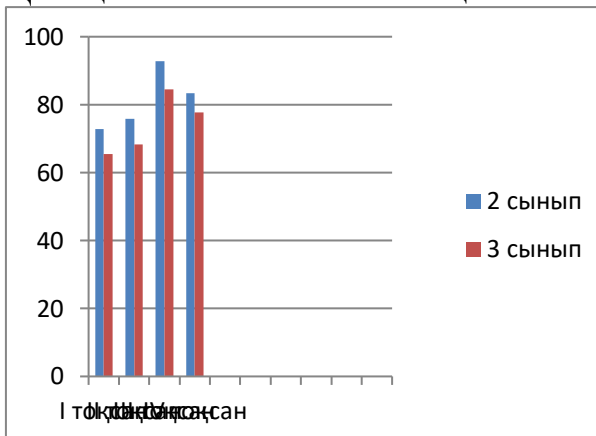

БІЛІМ АЛУШЫЛАРДЫҢ БІЛІМІН БАҒАЛАУ 2023-2024 оқу жылы бойынша

Қазақ тілі бойынша 1-4 тоқсан мониторингі

| | 2 сын | 3 сын | 4 сын | 5 сын | 6 сын | 7 сын | 8 сын | 9 сын | 10 сын | 11 сын |
|--------------|-------|-------|-------|-------|-------|-------|-------|-------|--------|--------|
| I тоқсан | 72,80 | 65,40 | 75,00 | 70,20 | 63,50 | 82,10 | 74,50 | 82,90 | 87,50 | 83,30 |
| II тоқсан | 75,90 | 68,20 | 66,60 | 71,90 | 68,00 | 85,70 | 72,80 | 80,80 | 88,80 | 100,00 |
| прог/регресс | 3,10 | 2,80 | -8,40 | 1,70 | 4,50 | 3,60 | -1,70 | -1,90 | 1,30 | 16,70 |