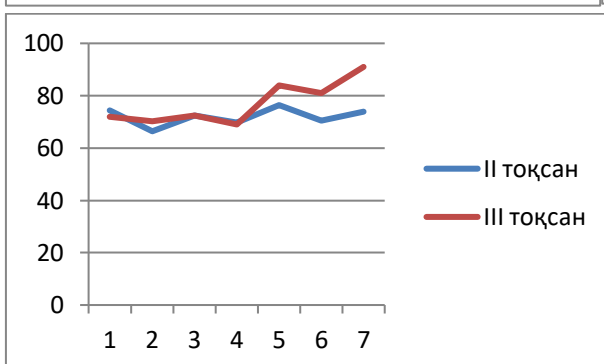

5 сынып	6 сынып	7 сынып	8 сынып	9 сынып	10 сынып	11 сынып
I тоқсан	75	68,7	71,3	69,8	74,8	62,5	74
II тоқсан	74,4	66,4	72,5	69,8	76,4	70,5	74
прог/регрес	-0,6	-2,3	1,2	0	1,6	8	0
II тоқсан	74,4	66,4	72,5	69,8	76,4	70,5	74
III тоқсан	72	70,1	72,5	69	83,9	81	91
прог/регрес	-2,4	3,7	0	-0,8	7,5	5,5	17
III тоқсан	72	70,1	72,5	69	83,9	81	91
IV тоқсан	72	70,1	75,5	69	83,9	81	91
прог/регрес	0	0	3	0	0	0	0

Дүниетану пәнінің мониторингі