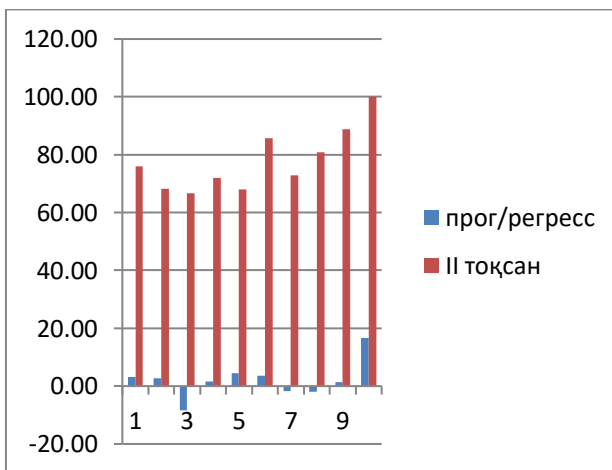

БІЛІМ АЛУШЫЛАРДЫҢ БІЛІМІН БАҒАЛАУ 2023-2024 оқу жылы бойынша

Қазақ тілі бойынша 1-4 тоқсан мониторингі

| | 2 сын | 3 сын | 4 сын | 5 сын | 6 сын | 7 сын | 8 сын | 9 сын | 10 сын | 11 сын |
|--------------|-------|-------|-------|-------|-------|-------|-------|-------|--------|--------|
| I тоқсан | 72,80 | 65,40 | 75,00 | 70,20 | 63,50 | 82,10 | 74,50 | 82,90 | 87,50 | 83,30 |
| II тоқсан | 75,90 | 68,20 | 66,60 | 71,90 | 68,00 | 85,70 | 72,80 | 80,80 | 88,80 | 100,00 |
| прог/регресс | 3,10 | 2,80 | -8,40 | 1,70 | 4,50 | 3,60 | -1,70 | -1,90 | 1,30 | 16,70 |

| | | | | | | | | | | |
|---------------------|--------------|--------------|-------------|-------------|--------------|---------------|-------------|-------------|--------------|---------------|
| II тоқсан | 75,90 | 68,20 | 66,60 | 71,90 | 68,00 | 85,70 | 72,80 | 80,80 | 88,80 | 100,00 |
| III тоқсан | 92,80 | 84,50 | 69,40 | 76,70 | 65,80 | 72,90 | 75,30 | 89,90 | 87,50 | 83,30 |
| прог/регресс | 16,90 | 16,30 | 2,80 | 4,80 | -2,20 | -12,80 | 2,50 | 8,90 | -1,30 | -16,70 |
| III тоқсан | 92,80 | 84,50 | 69,40 | 76,70 | 65,80 | 72,90 | 75,30 | 89,90 | 87,50 | 83,30 |
| IV тоқсан | 83,40 | 77,80 | 72,20 | 72,10 | 64,50 | 86,40 | 78,20 | 92,10 | 93,70 | 100,00 |
| прог/регресс | -9,4 | -6,7 | 2,8 | -4,6 | -1,3 | 13,5 | 2,9 | 2,2 | 6,2 | 16,7 |