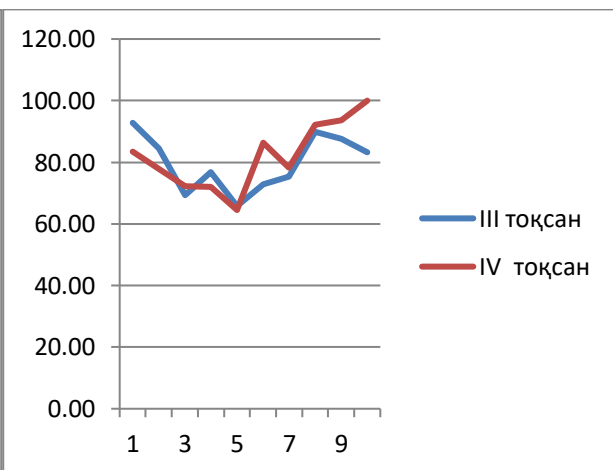

БІЛІМ АЛУШЫЛАРДЫҢ БІЛІМІН БАҒАЛАУ 2023-2024 оқу жылы бойынша

Қазақ тілі бойынша 1-4 тоқсан мониторингі

| | 2 сын | 3 сын | 4 сын | 5 сын | 6 сын | 7 сын | 8 сын | 9 сын | 10 сын | 11 сын |
|--------------|-------|-------|-------|-------|-------|-------|-------|-------|--------|--------|
| I тоқсан | 72,80 | 65,40 | 75,00 | 70,20 | 63,50 | 82,10 | 74,50 | 82,90 | 87,50 | 83,30 |
| II тоқсан | 75,90 | 68,20 | 66,60 | 71,90 | 68,00 | 85,70 | 72,80 | 80,80 | 88,80 | 100,00 |
| прог/регресс | 3,10 | 2,80 | -8,40 | 1,70 | 4,50 | 3,60 | -1,70 | -1,90 | 1,30 | 16,70 |

| | | | | | | | | | | |
|---------------------|--------------|--------------|-------------|-------------|--------------|---------------|-------------|-------------|--------------|---------------|
| II тоқсан | 75,90 | 68,20 | 66,60 | 71,90 | 68,00 | 85,70 | 72,80 | 80,80 | 88,80 | 100,00 |
| III тоқсан | 92,80 | 84,50 | 69,40 | 76,70 | 65,80 | 72,90 | 75,30 | 89,90 | 87,50 | 83,30 |
| прог/регресс | 16,90 | 16,30 | 2,80 | 4,80 | -2,20 | -12,80 | 2,50 | 8,90 | -1,30 | -16,70 |
| III тоқсан | 92,80 | 84,50 | 69,40 | 76,70 | 65,80 | 72,90 | 75,30 | 89,90 | 87,50 | 83,30 |
| IV тоқсан | 83,40 | 77,80 | 72,20 | 72,10 | 64,50 | 86,40 | 78,20 | 92,10 | 93,70 | 100,00 |
| прог/регресс | -9,4 | -6,7 | 2,8 | -4,6 | -1,3 | 13,5 | 2,9 | 2,2 | 6,2 | 16,7 |