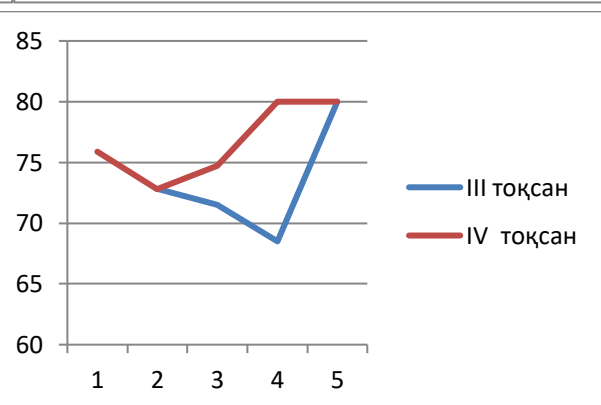

7 СЫНЫП	8 СЫНЫП	9 СЫНЫП	10 СЫНЫП	11 СЫНЫП
I тоқсан		71,8	68,7	56,2	74,9
II тоқсан	71,4	72,8	71,5	56,2	74,9
прог/регрес		1	2,8	0	0
II тоқсан	71,4	72,8	71,5	56,2	74,9
III тоқсан		72,8	71,5	68,5	80
прог/регрес		0	0	12,3	5,1
III тоқсан		72,8	71,5	68,5	80
IV тоқсан	75,9	72,8	74,7	80	80
прог/регрес		0	3,2	11,5	0

Жаратылыстану/ география пәні бойынша 1-4 тоқсан мониторингі