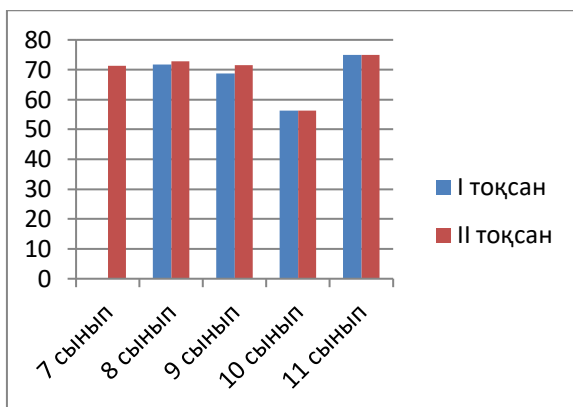

7 СЫНЫП	8 СЫНЫП	9 СЫНЫП	10 СЫНЫП	11 СЫНЫП
I тоқсан		71,8	68,7	56,2	74,9
II тоқсан	71,4	72,8	71,5	56,2	74,9
прог/регрес		1	2,8	0	0
II тоқсан	71,4	72,8	71,5	56,2	74,9
III тоқсан		72,8	71,5	68,5	80
прог/регрес		0	0	12,3	5,1
III тоқсан		72,8	71,5	68,5	80
IV тоқсан	75,9	72,8	74,7	80	80
прог/регрес		0	3,2	11,5	0

Жаратылыстану/ география пәні бойынша 1-4 тоқсан мониторингі