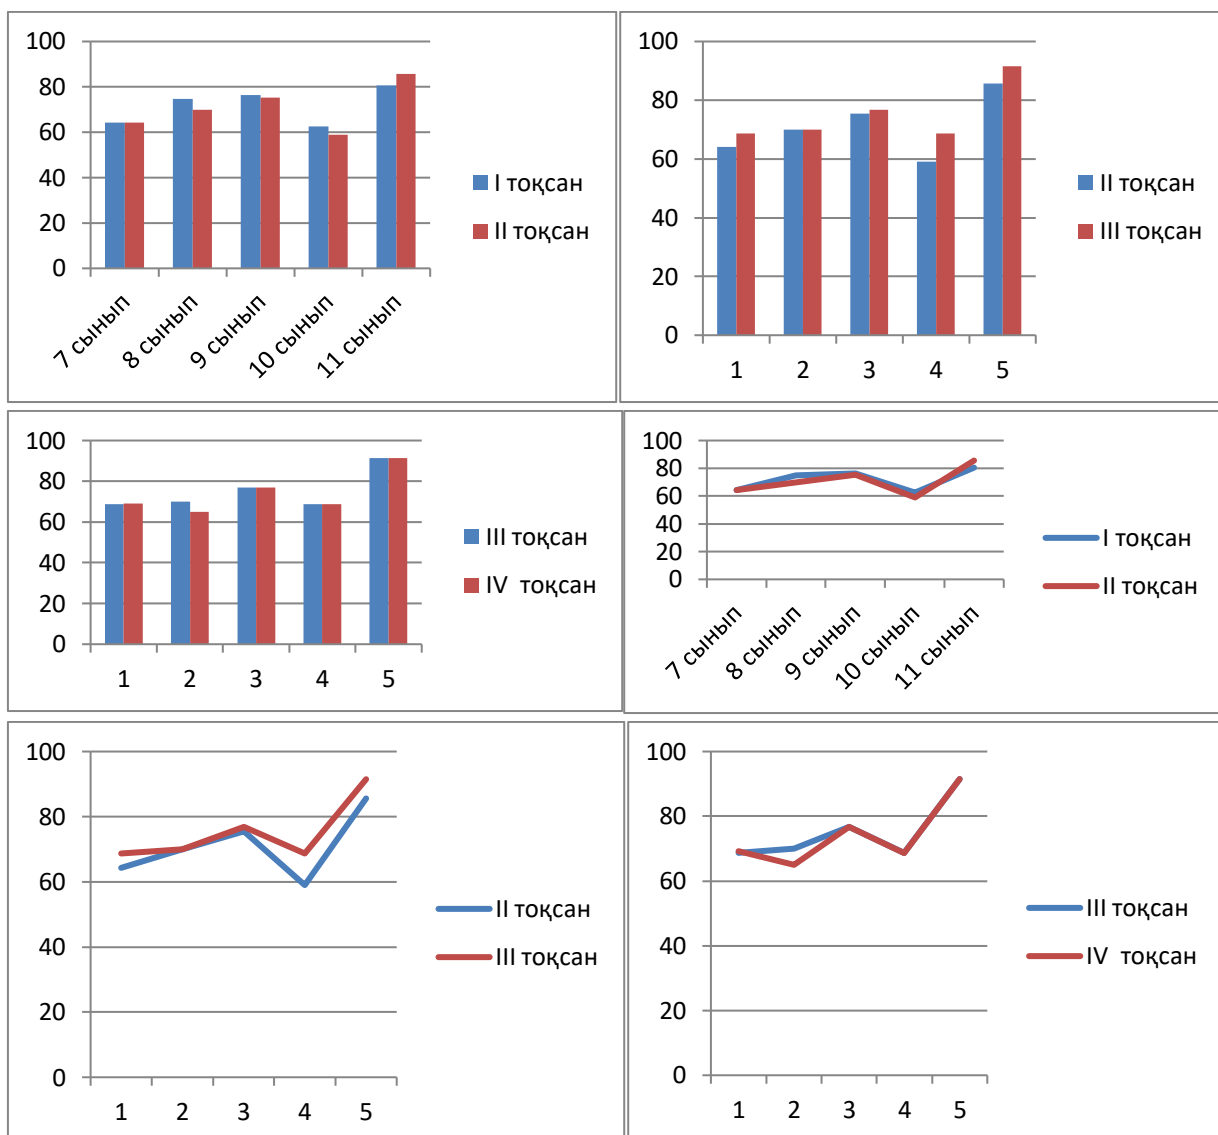

Биология пәні бойынша 1-4 тоқсан мониторингі

	7 Сынып	8 Сынып	9 Сынып	10 Сынып	11 Сынып
I тоқсан	64,2	74,7	76,4	62,5	80,5
II тоқсан	64,2	70	75,4	59	85,6
прог/регрес	0	-4,7	-1	-3,5	5,1
II тоқсан	64,2	70	75,4	59	85,6
III тоқсан	68,7	70	76,8	68,7	91,5
прог/регрес	4,5	0	1,4	9,7	5,9
III тоқсан	68,7	70	76,8	68,7	91,5
IV тоқсан	69,2	65	76,8	68,7	91,5
прог/регрес	0,5	-5	0	0	0

Химия пәні бойынша 1-4 тоқсан мониторингі