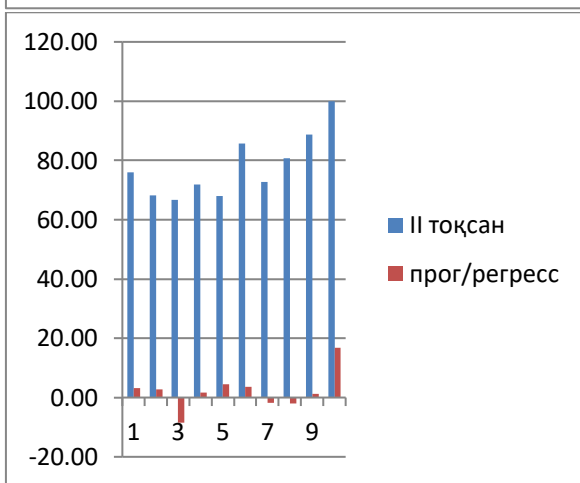

БІЛІМ АЛУШЫЛАРДЫҢ БІЛІМІН БАҒАЛАУ 2023-2024 оқу жылы бойынша

Қазақ тілі бойынша 1-4 тоқсан мониторингі

| | 2 сын | 3 сын | 4 сын | 5 сын | 6 сын | 7 сын | 8 сын | 9 сын | 10 сын | 11 сын |
|--------------|-------|-------|-------|-------|-------|-------|-------|-------|--------|--------|
| I тоқсан | 72,80 | 65,40 | 75,00 | 70,20 | 63,50 | 82,10 | 74,50 | 82,90 | 87,50 | 83,30 |
| II тоқсан | 75,90 | 68,20 | 66,60 | 71,90 | 68,00 | 85,70 | 72,80 | 80,80 | 88,80 | 100,00 |
| прог/регресс | 3,10 | 2,80 | -8,40 | 1,70 | 4,50 | 3,60 | -1,70 | -1,90 | 1,30 | 16,70 |