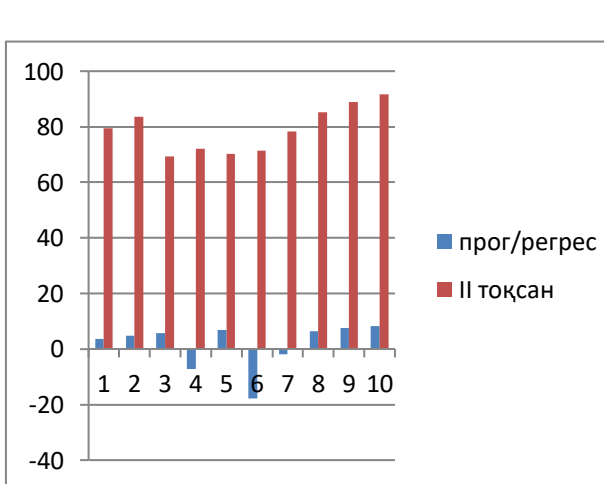

II тоқсан	75,90	68,20	66,60	71,90	68,00	85,70	72,80	80,80	88,80	100,00
III тоқсан	92,80	84,50	69,40	76,70	65,80	72,90	75,30	89,90	87,50	83,30
прог/регресс	16,90	16,30	2,80	4,80	-2,20	-12,80	2,50	8,90	-1,30	-16,70
III тоқсан	92,80	84,50	69,40	76,70	65,80	72,90	75,30	89,90	87,50	83,30
IV тоқсан	83,40	77,80	72,20	72,10	64,50	86,40	78,20	92,10	93,70	100,00
прог/регресс	-9,4	-6,7	2,8	-4,6	-1,3	13,5	2,9	2,2	6,2	16,7

Қазақ әдетіеті бойынша 1-4 тоқсан мониторингі