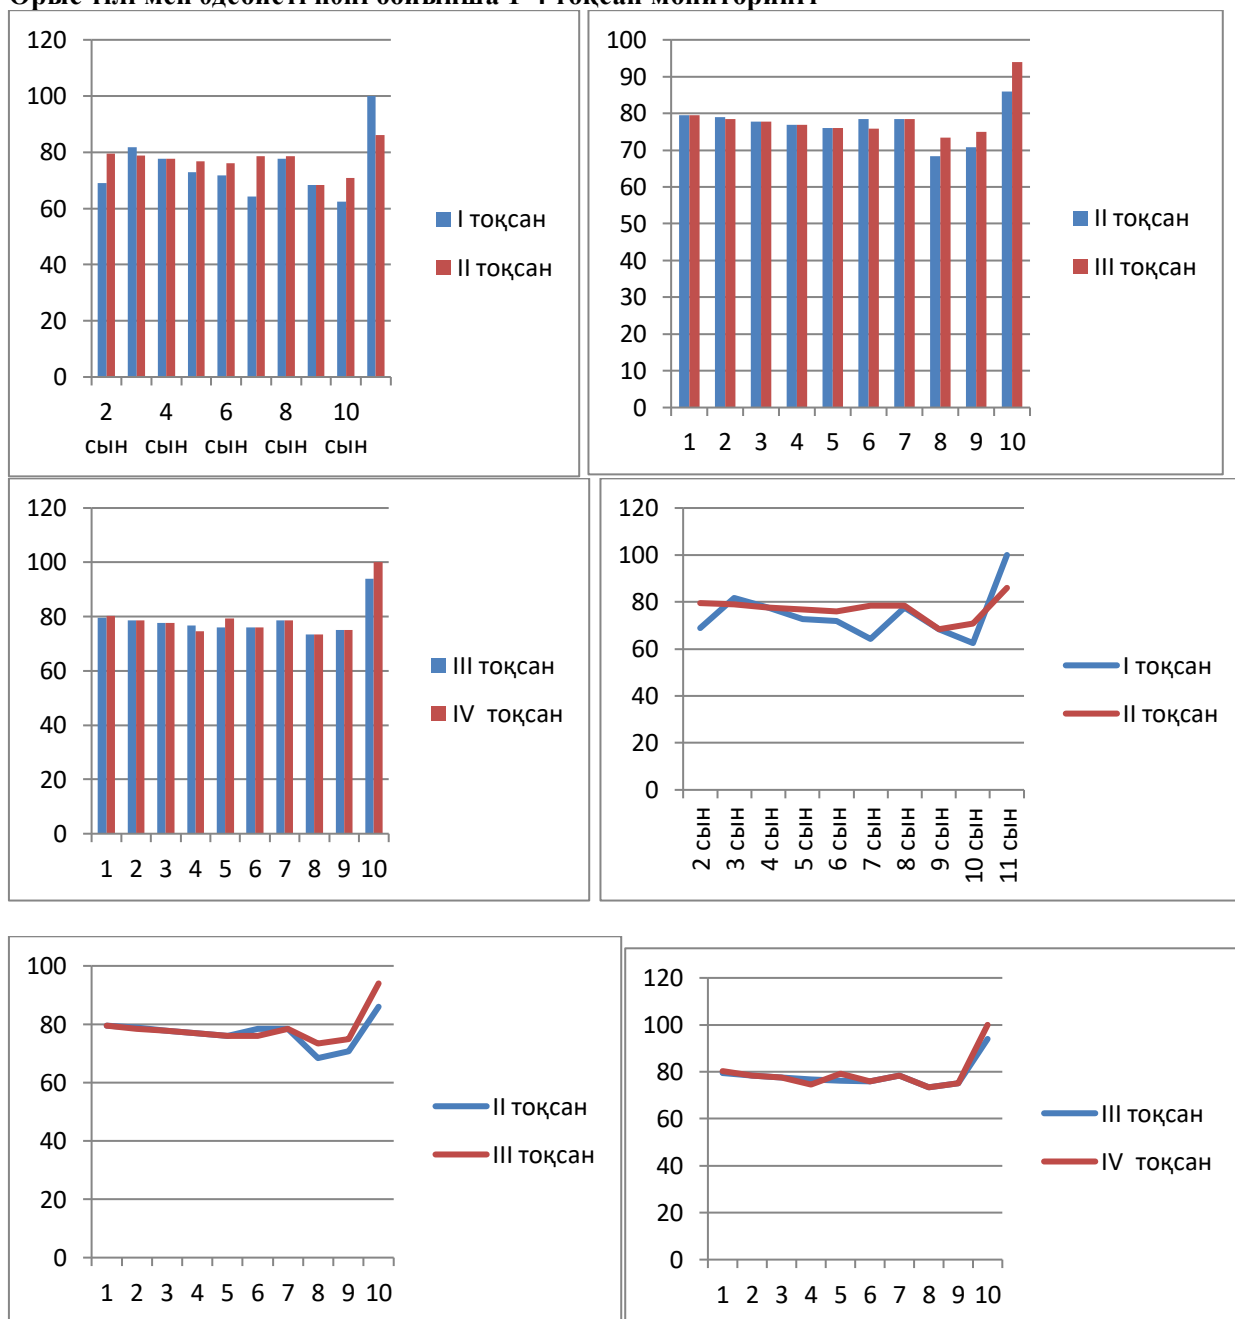

2 СЫН	3 СЫН	4 СЫН	5 СЫН	6 СЫН	7 СЫН	8 СЫН	9 СЫН	10 СЫН	11 СЫН
I тоқсан	75,9	78,9	63,8	79,2	63,5	89,2	80,1	78,6	81,3	83,3
II тоқсан	79,5	83,7	69,4	72	70,3	71,4	78,2	85,1	88,8	91,6
прог/регрес	3,6	4,8	5,6	-7,2	6,8	-17,8	-1,9	6,5	7,5	8,3
II тоқсан	79,5	83,7	69,4	72	70,3	71,4	78,2	85,1	88,8	91,6
III тоқсан	86,1	79,8	86,1	76,8	73,3	90	72,3	87,7	93,7	91,6
прог/регрес	6,6	-3,9	16,7	4,8	3	18,6	-5,9	2,6	4,9	0
III тоқсан	86,1	79,8	86,1	76,8	73,3	90	72,3	87,7	93,7	91,6
IV тоқсан	76,8	90,3	80,5	76,8	72,2	79,2	72,3	85,6	93,7	100
прог/регрес	-9,3	10,5	-5,6	0	-1,1	-10,8	0	-2,1	0	8,4

Орыс тілі мен әдебиеті пәні бойынша 1-4 тоқсан мониторингі