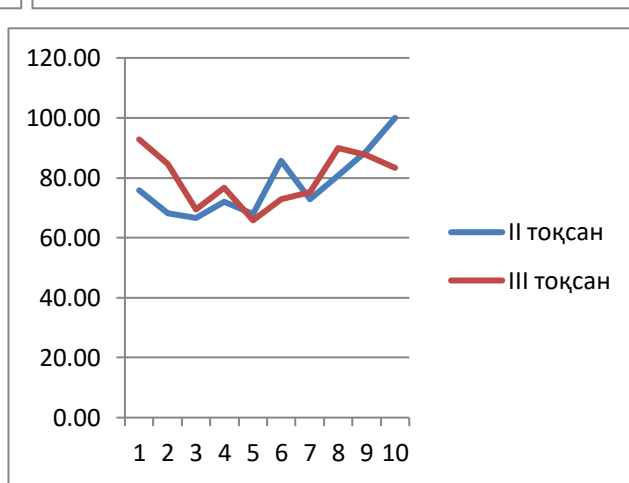

БІЛІМ АЛУШЫЛАРДЫҢ БІЛІМІН БАҒАЛАУ 2023-2024 оқу жылы бойынша

Қазақ тілі бойынша 1-4 тоқсан мониторингі

| | 2 сын | 3 сын | 4 сын | 5 сын | 6 сын | 7 сын | 8 сын | 9 сын | 10 сын | 11 сын |
|--------------|-------|-------|-------|-------|-------|-------|-------|-------|--------|--------|
| I тоқсан | 72,80 | 65,40 | 75,00 | 70,20 | 63,50 | 82,10 | 74,50 | 82,90 | 87,50 | 83,30 |
| II тоқсан | 75,90 | 68,20 | 66,60 | 71,90 | 68,00 | 85,70 | 72,80 | 80,80 | 88,80 | 100,00 |
| прог/регресс | 3,10 | 2,80 | -8,40 | 1,70 | 4,50 | 3,60 | -1,70 | -1,90 | 1,30 | 16,70 |

| | | | | | | | | | | |
|---------------------|--------------|--------------|-------------|-------------|--------------|---------------|-------------|-------------|--------------|---------------|
| II тоқсан | 75,90 | 68,20 | 66,60 | 71,90 | 68,00 | 85,70 | 72,80 | 80,80 | 88,80 | 100,00 |
| III тоқсан | 92,80 | 84,50 | 69,40 | 76,70 | 65,80 | 72,90 | 75,30 | 89,90 | 87,50 | 83,30 |
| прог/регресс | 16,90 | 16,30 | 2,80 | 4,80 | -2,20 | -12,80 | 2,50 | 8,90 | -1,30 | -16,70 |
| III тоқсан | 92,80 | 84,50 | 69,40 | 76,70 | 65,80 | 72,90 | 75,30 | 89,90 | 87,50 | 83,30 |
| IV тоқсан | 83,40 | 77,80 | 72,20 | 72,10 | 64,50 | 86,40 | 78,20 | 92,10 | 93,70 | 100,00 |
| прог/регресс | -9,4 | -6,7 | 2,8 | -4,6 | -1,3 | 13,5 | 2,9 | 2,2 | 6,2 | 16,7 |