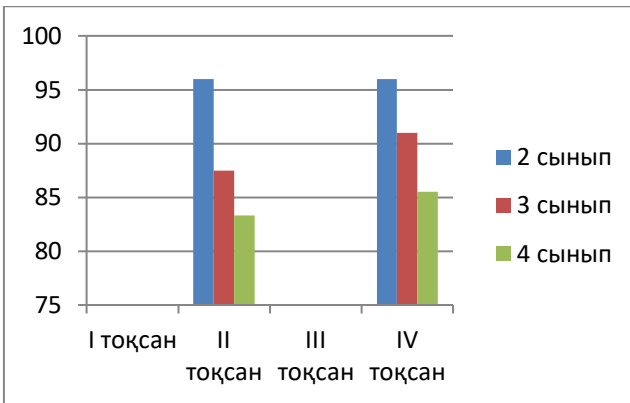

2 сынып	3 сынып	4 сынып
I тоқсан			
II тоқсан	96	87,5	83,3
III тоқсан			
IV тоқсан	96	91	85,5
прог/регрес	0	3,5	2,2