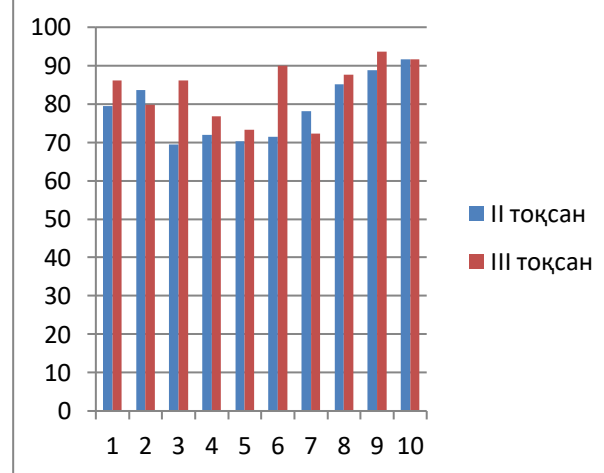

II тоқсан	75,90	68,20	66,60	71,90	68,00	85,70	72,80	80,80	88,80	100,00
III тоқсан	92,80	84,50	69,40	76,70	65,80	72,90	75,30	89,90	87,50	83,30
прог/регресс	16,90	16,30	2,80	4,80	-2,20	-12,80	2,50	8,90	-1,30	-16,70
III тоқсан	92,80	84,50	69,40	76,70	65,80	72,90	75,30	89,90	87,50	83,30
IV тоқсан	83,40	77,80	72,20	72,10	64,50	86,40	78,20	92,10	93,70	100,00
прог/регресс	-9,4	-6,7	2,8	-4,6	-1,3	13,5	2,9	2,2	6,2	16,7

Қазақ әдетіеті бойынша 1-4 тоқсан мониторингі